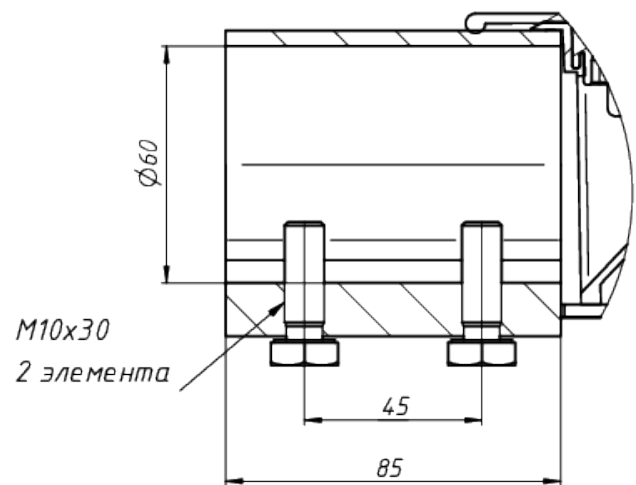

Вид - А

					LAD LED R500-3-120-6-230K	Лист
Изм.	Лист	№ докум.	Подп.	Дата		1